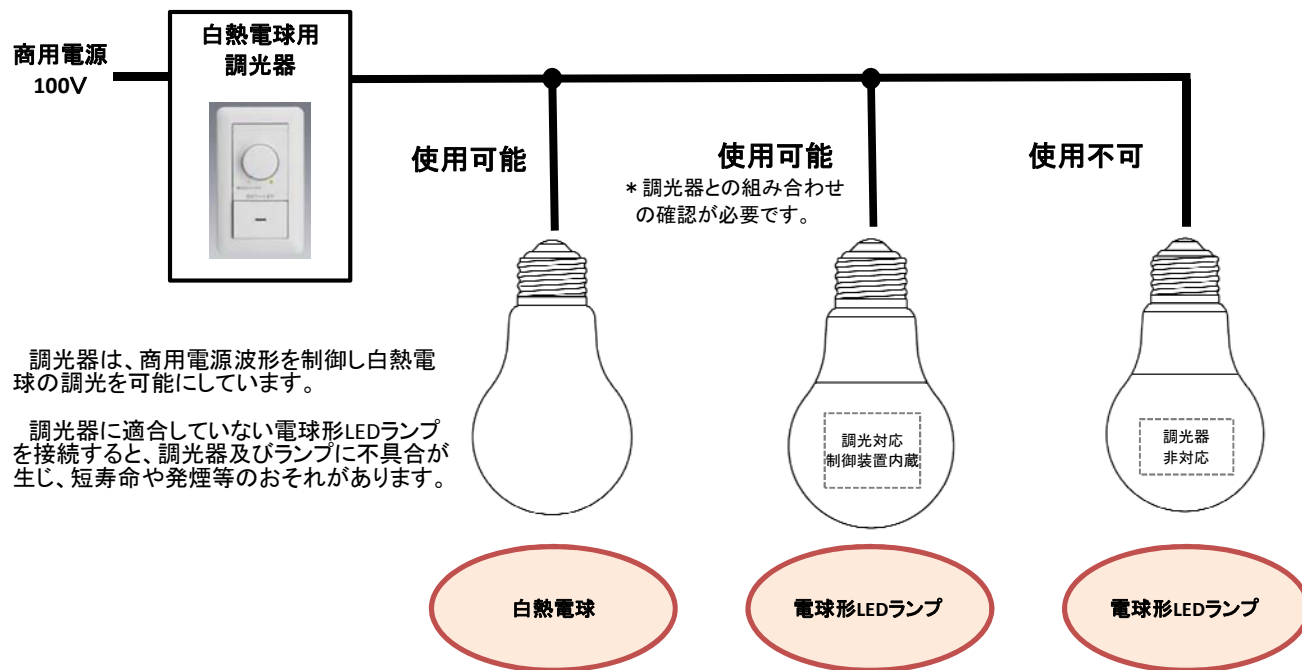

調光器対応／調光対応／調光器対応機能付き電球形LEDランプ 商品選択時のご注意

調光器対応機能付き電球形LEDランプについて(ガイドB008より抜粋)

白熱電球用の調光器と組み合わせた時に、使用調光器及びランプ自身に損傷を与えない電球形LEDランプであって、調光器の位相制御に対応した機能を持ち、ランプ製造業者が指定した調光器によって消費電力を最大から定格の25%まで変動させた時に、実用上支障が生じないもの。